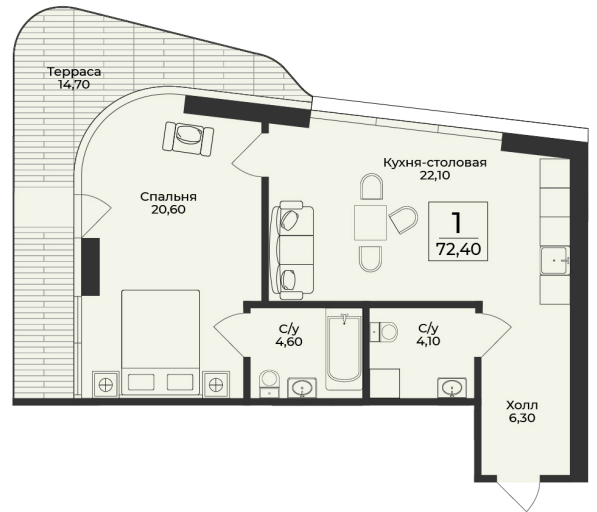

<https://cid.ru/choice-flat/flat-6912668/>

№ квартиры: 8  
Этаж: 3  
Площадь: 72.4 кв. м.

**Стоимость м2: 391 070**  
**Стоимость: 28 313 468**

Действительно на: 30.05.2026

### Расположение на этаже