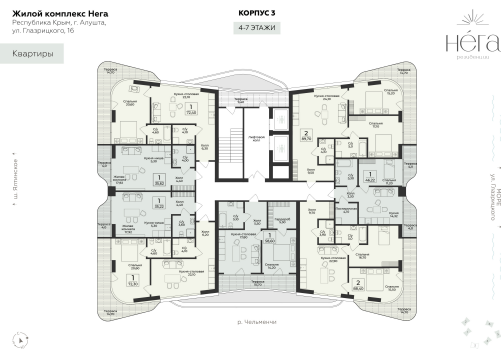

<https://cid.ru/choice-flat/flat-6912667/>

№ квартиры: 23

Этаж: 5

Площадь: 35.62 кв. м.

Стоимость м2: 448 610

Стоимость: 15 979 488

Действительно на: 14.04.2026

Расположение на этаже