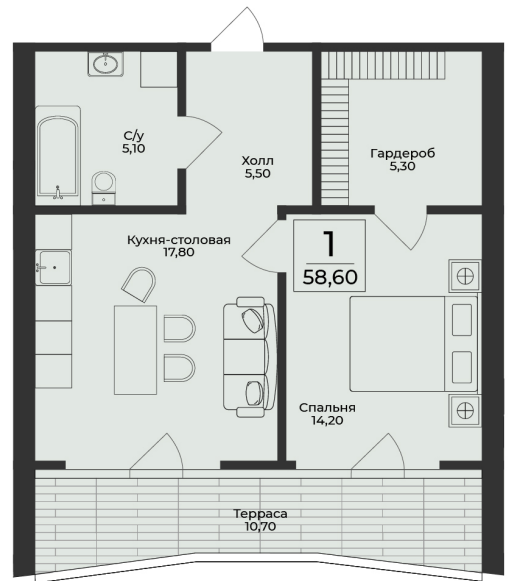

<https://cid.ru/choice-flat/flat-6912666/>

№ квартиры: 20

Этаж: 5

Площадь: 58.6 кв. м.

Стоимость м2: 417 980

Стоимость: 24 493 628

Действительно на: 14.04.2026

Расположение на этаже

Расположение на генплане