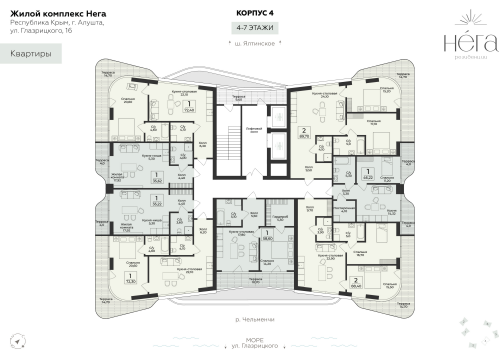

<https://cid.ru/choice-flat/flat-6912651/>

№ квартиры: 85

Этаж: 6

Площадь: 35.22 кв. м.

**Стоимость м2: 436 010**

**Стоимость: 15 356 272**

Действительно на: 14.04.2026

### Расположение на этаже