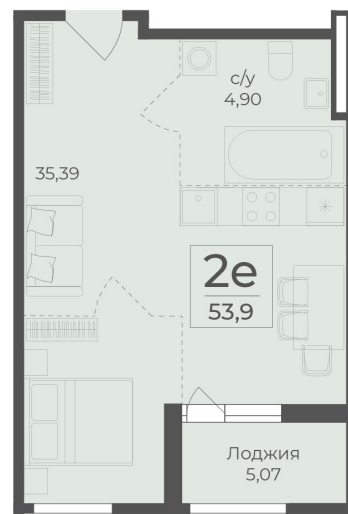

<https://cid.ru/choice-flat/flat-6912649/>

№ квартиры: 416
Этаж: 3
Площадь: 53.9 кв. м.

Стоимость м2: 343 800
Стоимость: 18 530 820

Действительно на: 01.06.2026

Расположение на этаже

Расположение на генплане