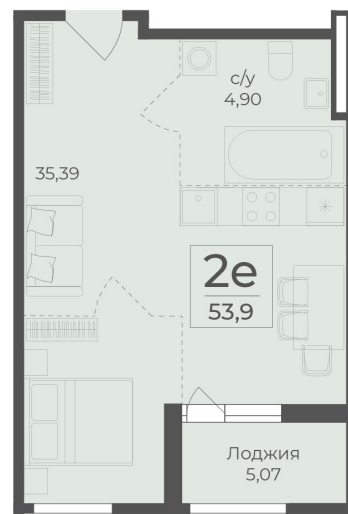

<https://cid.ru/choice-flat/flat-6912649/>

№ квартиры: 416
Этаж: 3
Площадь: 53.9 кв. м.

Стоимость м2: 343 800
Стоимость: 18 530 820

Действительно на: 17.04.2026

Расположение на этаже

Расположение на генплане