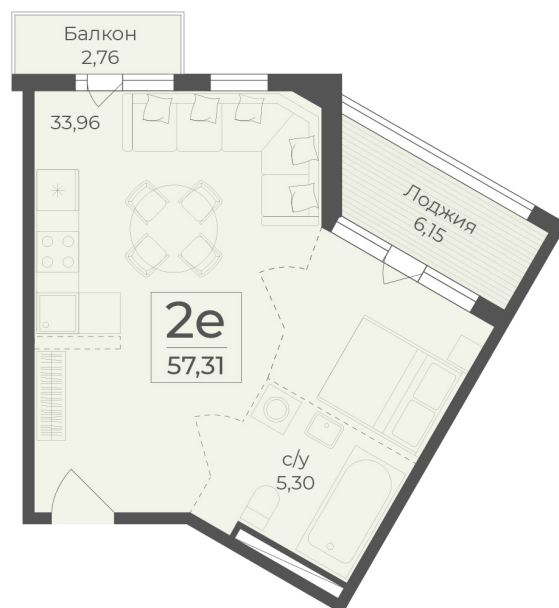

<https://cid.ru/choice-flat/flat-6909482/>

№ квартиры: 108

Этаж: 6

Площадь: 57.31 кв. м.

Стоимость м2: 308 350

Стоимость: 17 671 539

Действительно на: 26.05.2026

Расположение на этаже

Расположение на генплане