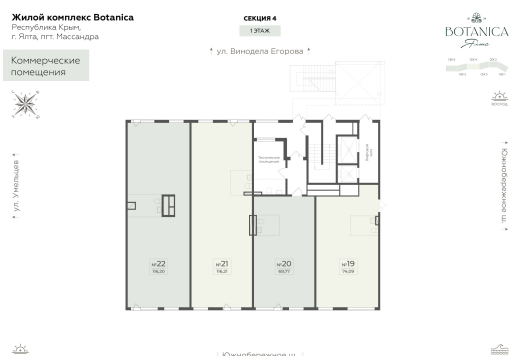

<https://cid.ru/choice-flat/flat-6908649/>

№ квартиры: 16  
Этаж: 1  
Площадь: 116.21 кв. м.

**Стоимость м2: 330 150**  
**Стоимость: 38 366 732**

Действительно на: 01.06.2026

### Расположение на этаже

### Расположение на генплане