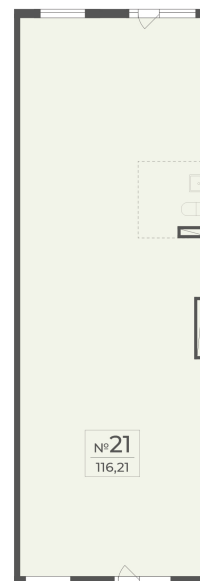

<https://cid.ru/choice-flat/flat-6908649/>

№ квартиры: 16  
Этаж: 1  
Площадь: 116.21 кв. м.

**Стоимость м2: 330 150**  
**Стоимость: 38 366 732**

Действительно на: 01.06.2026

### Расположение на этаже

### Расположение на генплане