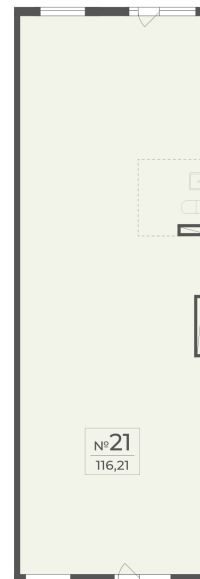

<https://cid.ru/choice-flat/flat-6908649/>

№ квартиры: 16  
Этаж: 1  
Площадь: 116.21 кв. м.

**Стоимость м2: 329 900**  
**Стоимость: 38 337 679**

Действительно на: 17.04.2026

### Расположение на этаже

### Расположение на генплане