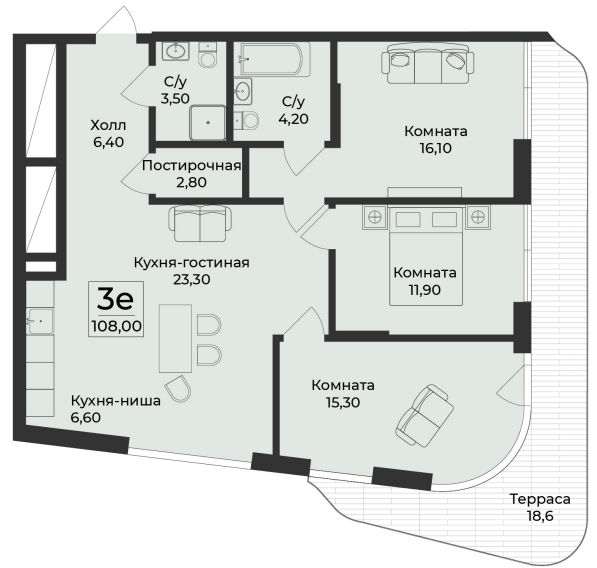

<https://cid.ru/choice-flat/flat-6908618/>

№ квартиры: 18
Этаж: 3
Площадь: 108 кв. м.

Стоимость м2: 400 200
Стоимость: 43 221 600

Действительно на: 16.04.2026

Расположение на этаже

Расположение на генплане