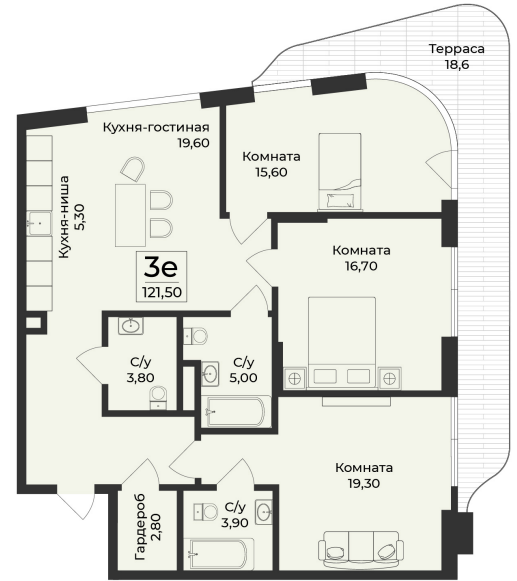

<https://cid.ru/choice-flat/flat-6908615/>

№ квартиры: 17  
Этаж: 3  
Площадь: 121.5 кв. м.

**Стоимость м2: 388 200**  
**Стоимость: 47 166 300**

Действительно на: 15.04.2026

**Расположение на этаже**

**Расположение на генплане**