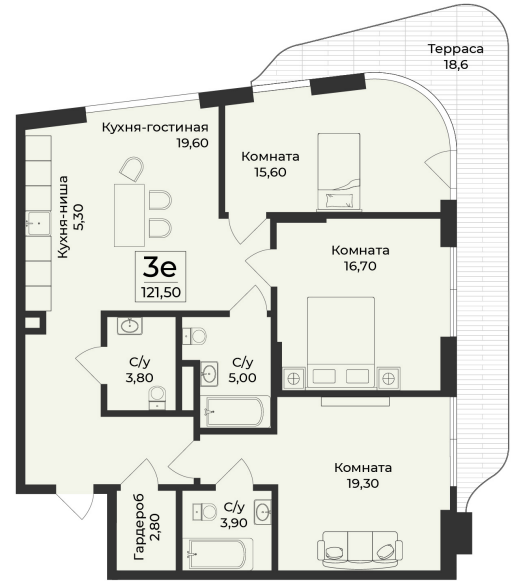

<https://cid.ru/choice-flat/flat-6908615/>

№ квартиры: 17  
Этаж: 3  
Площадь: 130.8 кв. м.

**Стоимость м2: 405 700**  
**Стоимость: 53 065 560**

Действительно на: 03.06.2026

### Расположение на этаже

### Расположение на генплане