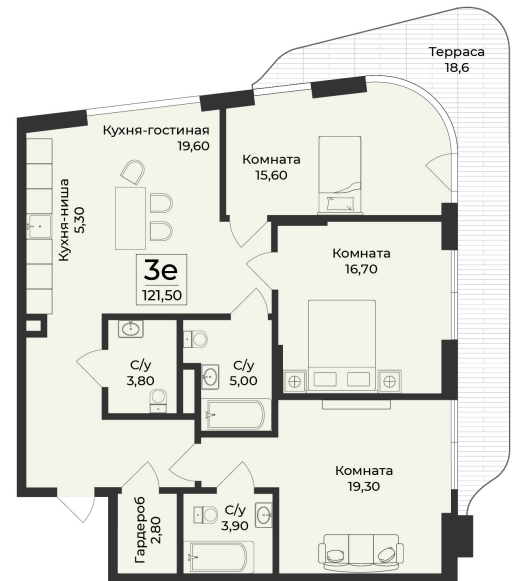

<https://cid.ru/choice-flat/flat-6908614/>

№ квартиры: 8
Этаж: 2
Площадь: 121.5 кв. м.

Стоимость м2: 366 501
Стоимость: 44 529 872

Действительно на: 15.04.2026

Расположение на этаже

Расположение на генплане