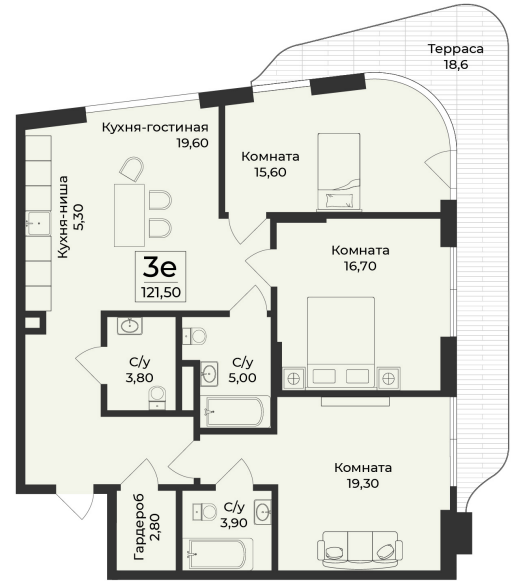

<https://cid.ru/choice-flat/flat-6908614/>

№ квартиры: 8
Этаж: 2
Площадь: 130.8 кв. м.

Стоимость м2: 350 980
Стоимость: 45 908 184

Действительно на: 03.06.2026

Расположение на этаже

Расположение на генплане