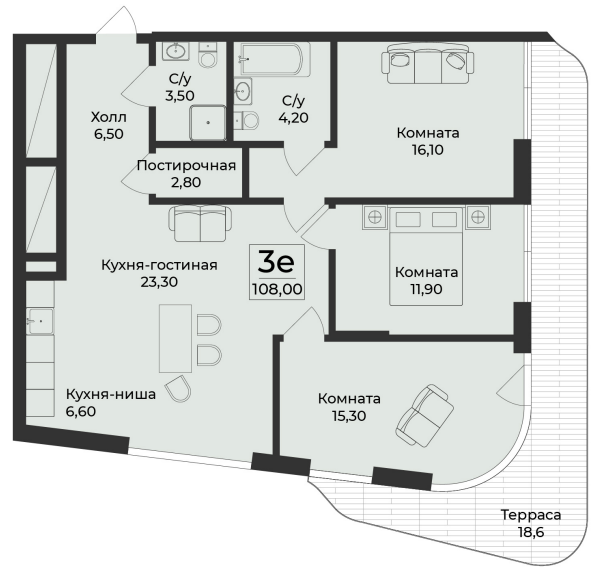

<https://cid.ru/choice-flat/flat-6908613/>

№ квартиры: 42  
Этаж: 6  
Площадь: 117.3 кв. м.

**Стоимость м2: 445 000**  
**Стоимость: 52 198 500**

Действительно на: 01.06.2026

**Расположение на этаже**

**Расположение на генплане**