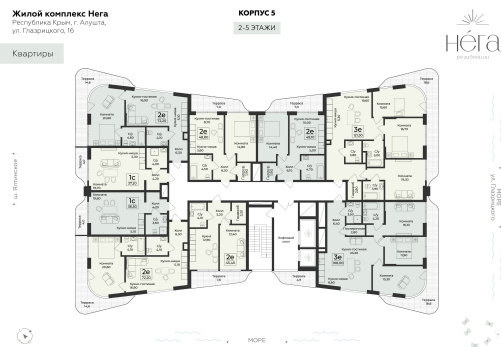

<https://cid.ru/choice-flat/flat-6908608/>

№ квартиры: 25

Этаж: 4

Площадь: 52.6 кв. м.

**Стоимость м2: 440 150**

**Стоимость: 23 151 890**

Действительно на: 01.06.2026

### Расположение на этаже