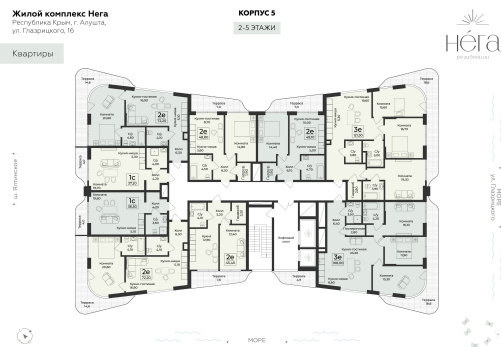

<https://cid.ru/choice-flat/flat-6908604/>

№ квартиры: 24

Этаж: 4

Площадь: 52.3 кв. м.

Стоимость м2: 440 150

Стоимость: 23 019 845

Действительно на: 27.06.2026

Расположение на этаже

Расположение на генплане