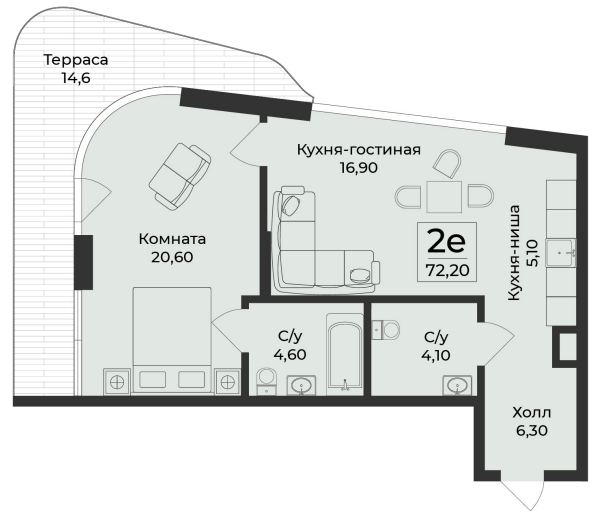

<https://cid.ru/choice-flat/flat-6908602/>

№ квартиры: 5

Этаж: 2

Площадь: 79.6 кв. м.

**Стоимость м2: 368 500**

**Стоимость: 29 332 600**

Действительно на: 01.06.2026

### Расположение на этаже

### Расположение на генплане