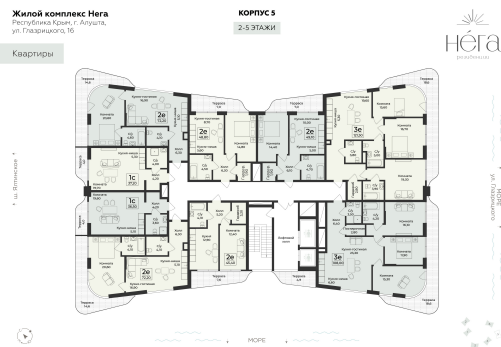

<https://cid.ru/choice-flat/flat-6908601/>

№ квартиры: 2
Этаж: 2
Площадь: 79.6 кв. м.

Стоимость м2: 368 500
Стоимость: 29 332 600

Действительно на: 01.06.2026

Расположение на этаже

Расположение на генплане