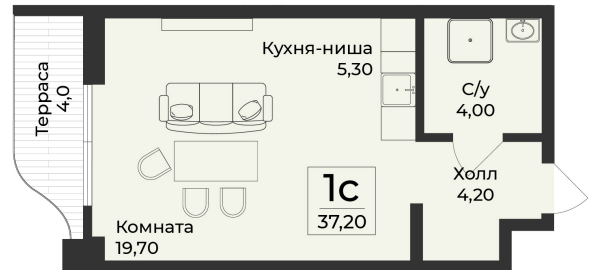

<https://cid.ru/choice-flat/flat-6908600/>

№ квартиры: 31
Этаж: 5
Площадь: 37.2 кв. м.

Стоимость м2: 445 200
Стоимость: 16 561 440

Действительно на: 15.04.2026

Расположение на этаже

Расположение на генплане