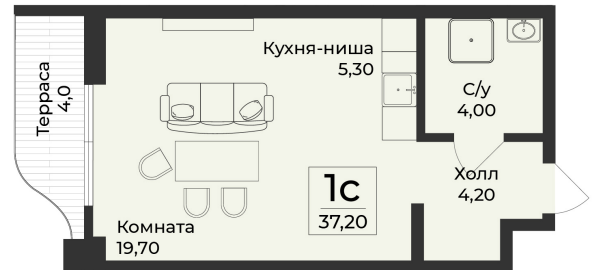

<https://cid.ru/choice-flat/flat-6908599/>

№ квартиры: 13
Этаж: 3
Площадь: 37.2 кв. м.

Стоимость м2: 440 700
Стоимость: 16 394 040

Действительно на: 15.04.2026

Расположение на этаже

Расположение на генплане