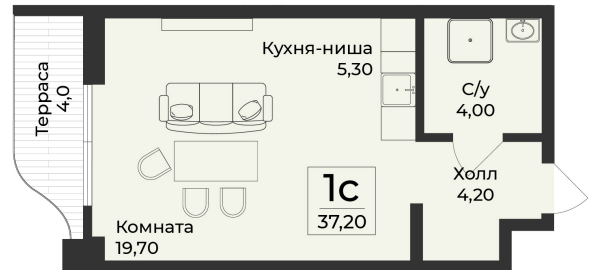

<https://cid.ru/choice-flat/flat-6908599/>

№ квартиры: 13
Этаж: 3
Площадь: 39.1 кв. м.

Стоимость м2: 450 200
Стоимость: 17 602 820

Действительно на: 01.06.2026

Расположение на этаже

Расположение на генплане