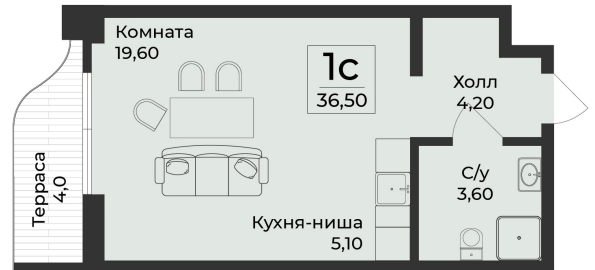

<https://cid.ru/choice-flat/flat-6908598/>

№ квартиры: 12
Этаж: 3
Площадь: 36.5 кв. м.

Стоимость м2: 442 200
Стоимость: 16 140 300

Действительно на: 14.04.2026

Расположение на этаже

Расположение на генплане