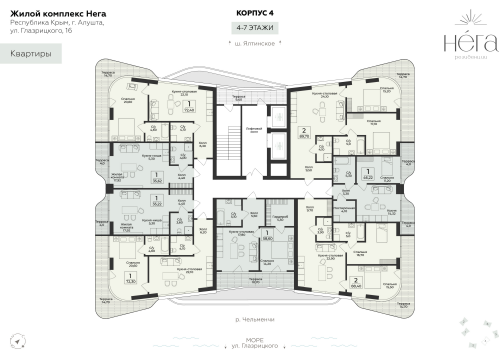

<https://cid.ru/choice-flat/flat-6908591/>

№ квартиры: 69

Этаж: 4

Площадь: 35.22 кв. м.

Стоимость м2: 433 490

Стоимость: 15 267 518

Действительно на: 16.04.2026

Расположение на этаже

Расположение на генплане