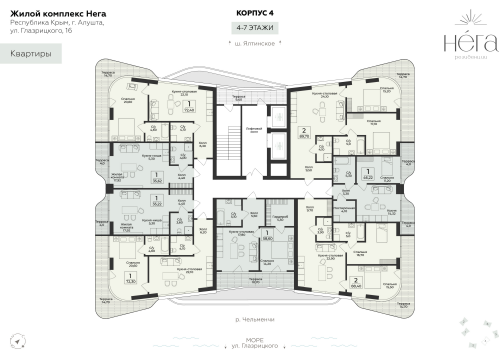

<https://cid.ru/choice-flat/flat-6908591/>

№ квартиры: 69

Этаж: 4

Площадь: 35.22 кв. м.

Стоимость м2: 443 490

Стоимость: 15 619 718

Действительно на: 03.06.2026

Расположение на этаже

Расположение на генплане