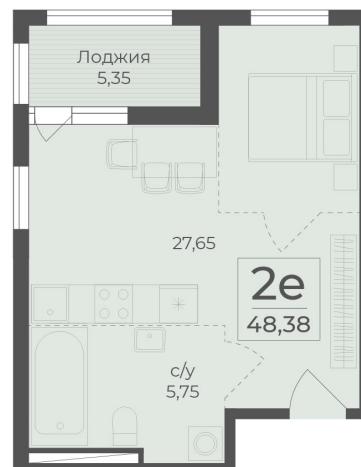

<https://cid.ru/choice-flat/flat-6908565/>

№ квартиры: 430

Этаж: 4

Площадь: 48.38 кв. м.

Стоимость м2: 353 500

Стоимость: 17 102 330

Действительно на: 04.04.2026

Расположение на этаже