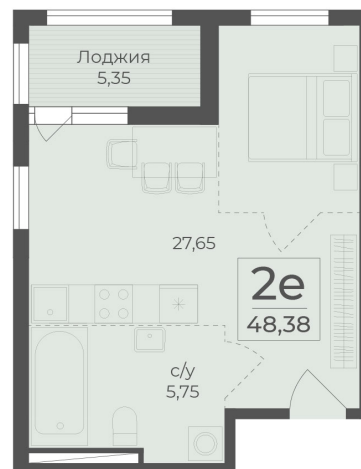

<https://cid.ru/choice-flat/flat-6908565/>

№ квартиры: 430

Этаж: 4

Площадь: 48.38 кв. м.

Стоимость м2: 353 500

Стоимость: 17 102 330

Действительно на: 26.05.2026

Расположение на этаже