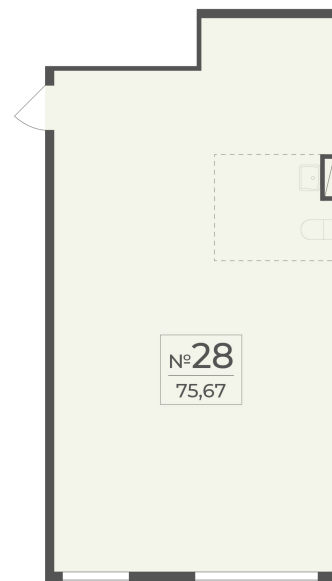

<https://cid.ru/choice-flat/flat-6908378/>

№ квартиры: 23

Этаж: 2

Площадь: 75.67 кв. м.

**Стоимость м2: 387 500**

**Стоимость: 29 322 125**

Действительно на: 16.04.2026

### Расположение на этаже