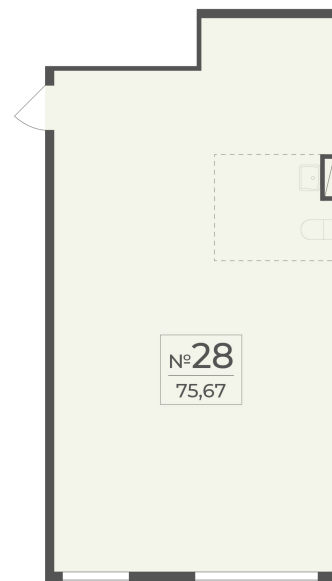

<https://cid.ru/choice-flat/flat-6908378/>

№ квартиры: 23

Этаж: 2

Площадь: 75.67 кв. м.

Стоимость м2: 387 500

Стоимость: 29 322 125

Действительно на: 01.06.2026

Расположение на этаже