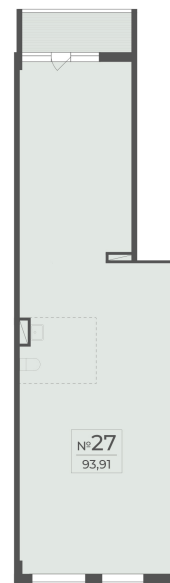

<https://cid.ru/choice-flat/flat-6908377/>

№ квартиры: 22

Этаж: 2

Площадь: 93.91 кв. м.

Стоимость м2: 367 500

Стоимость: 34 511 925

Действительно на: 17.04.2026

Расположение на этаже

Расположение на генплане