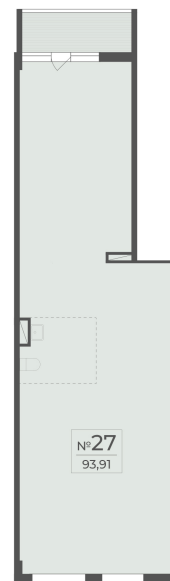

<https://cid.ru/choice-flat/flat-6908377/>

№ квартиры: 22

Этаж: 2

Площадь: 93.91 кв. м.

**Стоимость м2: 367 500**

**Стоимость: 34 511 925**

Действительно на: 01.06.2026

### Расположение на этаже

### Расположение на генплане