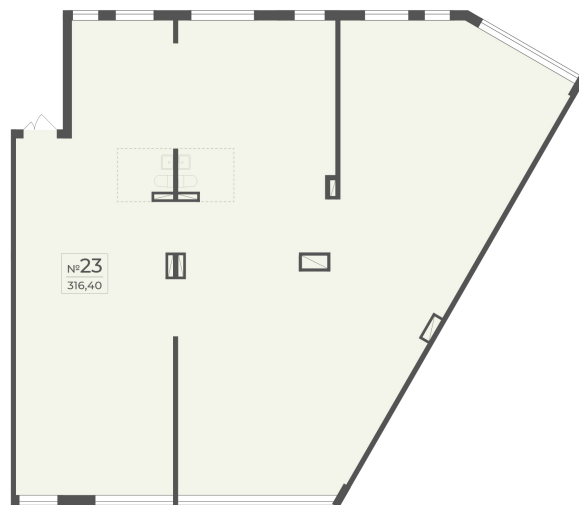

<https://cid.ru/choice-flat/flat-6908376/>

№ квартиры: 18
Этаж: 2
Площадь: 316.4 кв. м.

Стоимость м2: 352 500
Стоимость: 111 531 000

Действительно на: 03.06.2026

Расположение на этаже

Расположение на генплане