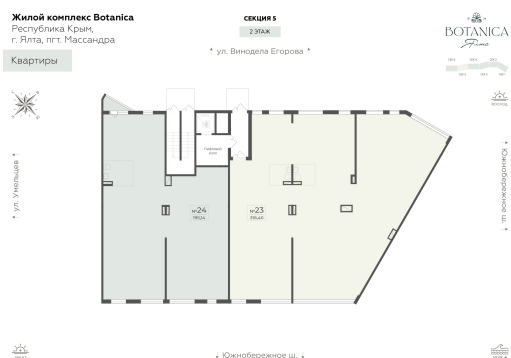

<https://cid.ru/choice-flat/flat-6908376/>

№ квартиры: 18
Этаж: 2
Площадь: 316.4 кв. м.

Стоимость м2: 352 500
Стоимость: 111 531 000

Действительно на: 03.06.2026

Расположение на этаже

Расположение на генплане