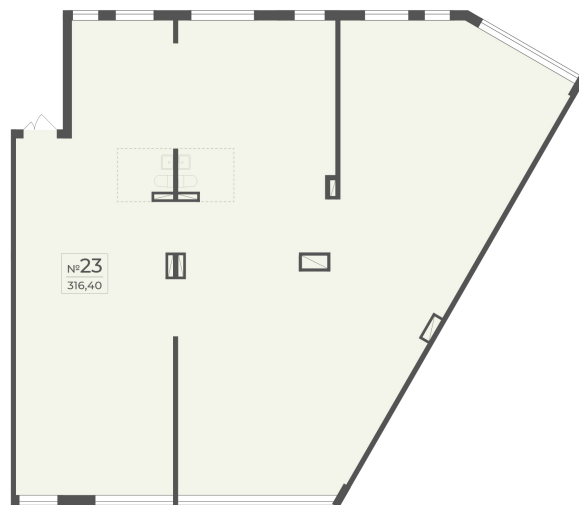

<https://cid.ru/choice-flat/flat-6908376/>

№ квартиры: 18
Этаж: 2
Площадь: 316.4 кв. м.

Стоимость м2: 352 500
Стоимость: 111 531 000

Действительно на: 15.04.2026

Расположение на этаже

Расположение на генплане