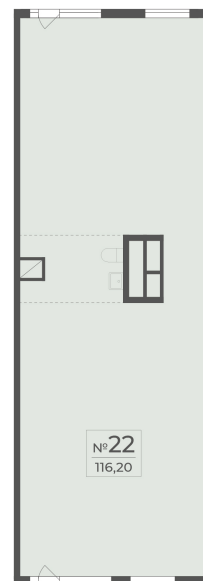

<https://cid.ru/choice-flat/flat-6908375/>

№ квартиры: 17

Этаж: 1

Площадь: 116.2 кв. м.

**Стоимость м2: 329 900**

**Стоимость: 38 334 380**

Действительно на: 15.04.2026

### Расположение на этаже

### Расположение на генплане