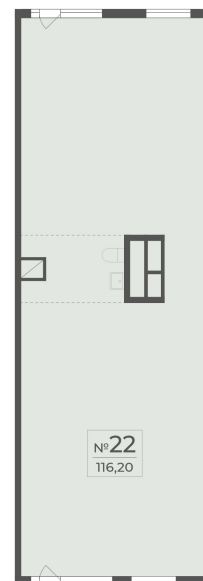

<https://cid.ru/choice-flat/flat-6908375/>

№ квартиры: 17

Этаж: 1

Площадь: 116.2 кв. м.

Стоимость м2: 330 150

Стоимость: 38 363 430

Действительно на: 03.06.2026

Расположение на этаже

Расположение на генплане