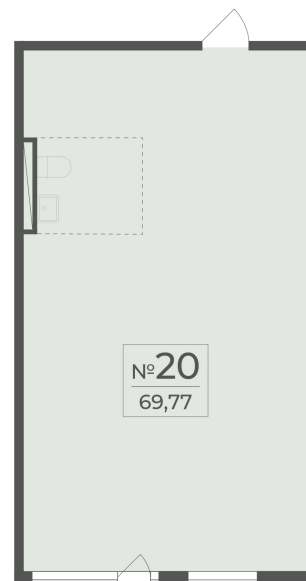

<https://cid.ru/choice-flat/flat-6908373/>

№ квартиры: 15
Этаж: 1
Площадь: 69.77 кв. м.

Стоимость м2: 330 150
Стоимость: 23 034 566

Действительно на: 03.06.2026

Расположение на этаже

Расположение на генплане