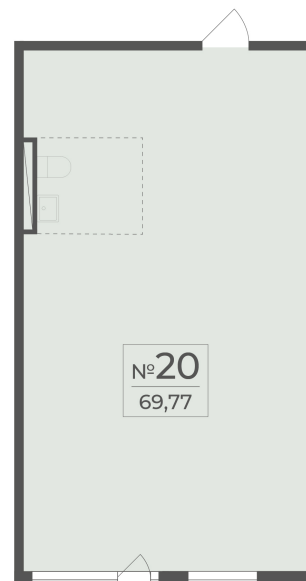

<https://cid.ru/choice-flat/flat-6908373/>

№ квартиры: 15
Этаж: 1
Площадь: 69.77 кв. м.

Стоимость м2: 329 900
Стоимость: 23 017 123

Действительно на: 15.04.2026

Расположение на этаже

Расположение на генплане