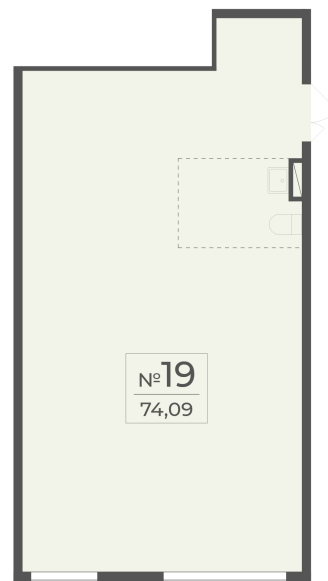

<https://cid.ru/choice-flat/flat-6908372/>

№ квартиры: 14
Этаж: 1
Площадь: 74.09 кв. м.

Стоимость м2: 329 900
Стоимость: 24 442 291

Действительно на: 15.04.2026

Расположение на этаже

Расположение на генплане