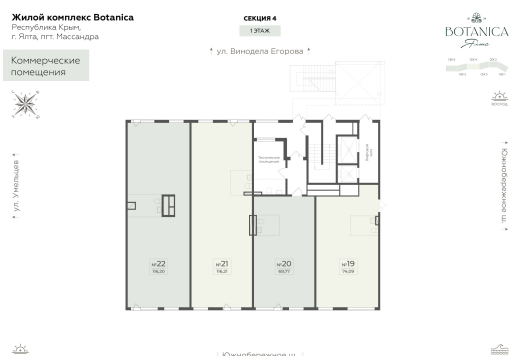

<https://cid.ru/choice-flat/flat-6908372/>

№ квартиры: 14
Этаж: 1
Площадь: 74.09 кв. м.

Стоимость м2: 330 150
Стоимость: 24 460 814

Действительно на: 03.06.2026

Расположение на этаже

Расположение на генплане