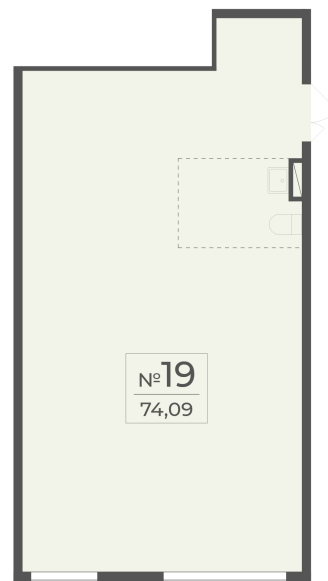

<https://cid.ru/choice-flat/flat-6908372/>

№ квартиры: 14
Этаж: 1
Площадь: 74.09 кв. м.

Стоимость м2: 330 150
Стоимость: 24 460 814

Действительно на: 03.06.2026

Расположение на этаже

Расположение на генплане