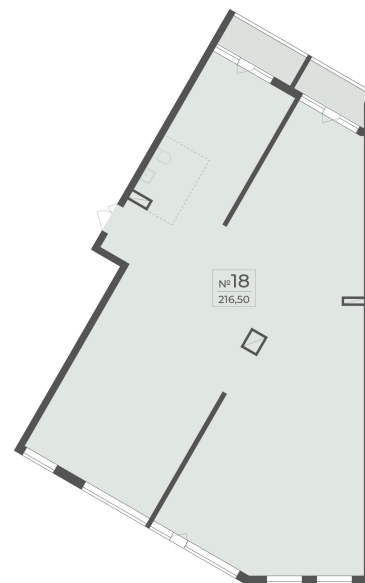

<https://cid.ru/choice-flat/flat-6908371/>

№ квартиры: 13
Этаж: 1
Площадь: 216.5 кв. м.

Стоимость м2: 329 900
Стоимость: 71 423 350

Действительно на: 15.04.2026

Расположение на этаже

Расположение на генплане