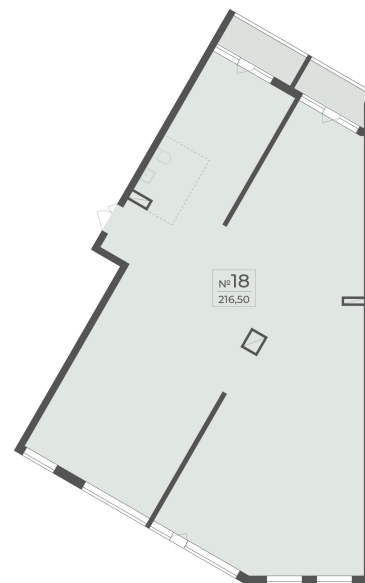

<https://cid.ru/choice-flat/flat-6908371/>

№ квартиры: 13  
Этаж: 1  
Площадь: 216.5 кв. м.

**Стоимость м2: 330 150**  
**Стоимость: 71 477 475**

Действительно на: 03.06.2026

### Расположение на этаже

### Расположение на генплане