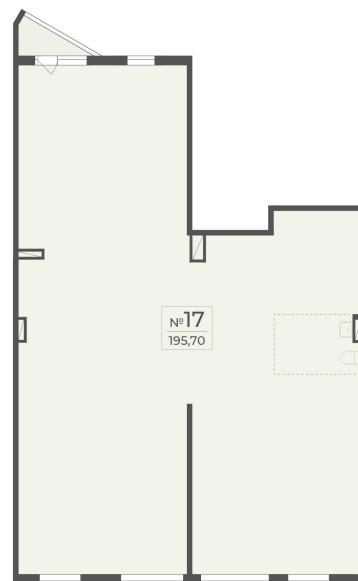

<https://cid.ru/choice-flat/flat-6908370/>

№ квартиры: 12  
Этаж: 1  
Площадь: 195.7 кв. м.

**Стоимость м2: 330 150**  
**Стоимость: 64 610 355**

Действительно на: 03.06.2026

### Расположение на этаже

### Расположение на генплане