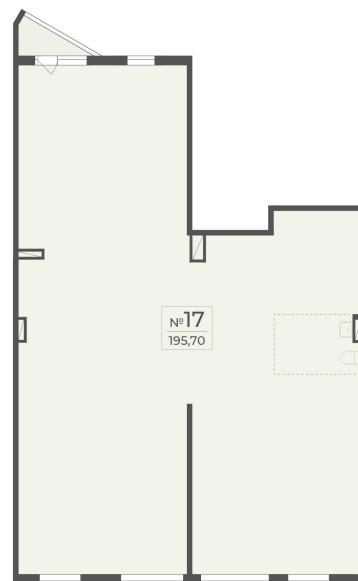

<https://cid.ru/choice-flat/flat-6908370/>

№ квартиры: 12
Этаж: 1
Площадь: 195.7 кв. м.

Стоимость м2: 329 900
Стоимость: 64 561 430

Действительно на: 15.04.2026

Расположение на этаже

Расположение на генплане