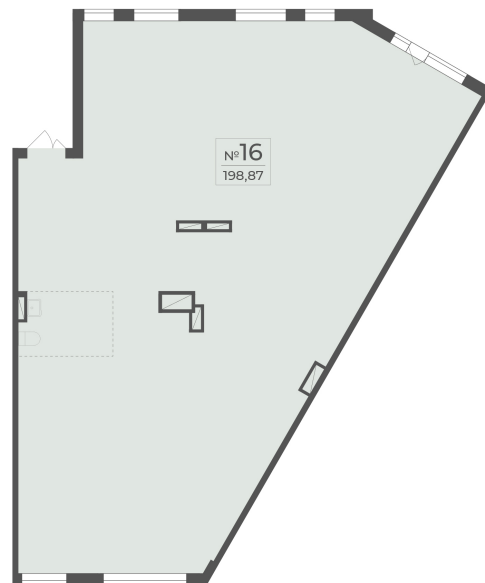

<https://cid.ru/choice-flat/flat-6908369/>

№ квартиры: 11

Этаж: 1

Площадь: 198.87 кв. м.

Стоимость м2: 329 900

Стоимость: 65 607 213

Действительно на: 22.04.2026

Расположение на этаже

Расположение на генплане