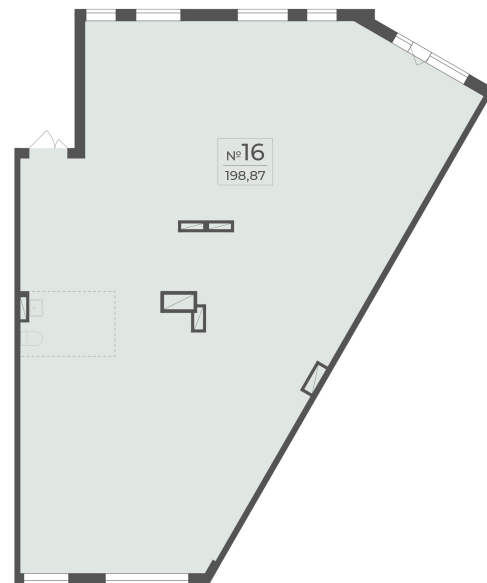

<https://cid.ru/choice-flat/flat-6908369/>

№ квартиры: 11

Этаж: 1

Площадь: 198.87 кв. м.

Стоимость м2: 330 150

Стоимость: 65 656 931

Действительно на: 24.06.2026

Расположение на этаже

Расположение на генплане