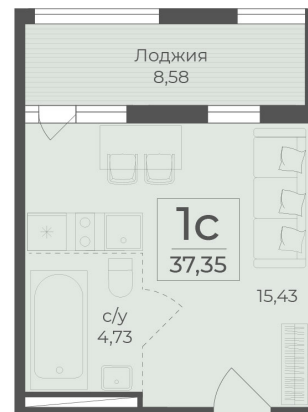

<https://cid.ru/choice-flat/flat-6908310/>

№ квартиры: 330

Этаж: 11

Площадь: 37.35 кв. м.

**Стоимость м2: 365 610**

**Стоимость: 13 655 534**

Действительно на: 18.04.2026

### Расположение на этаже