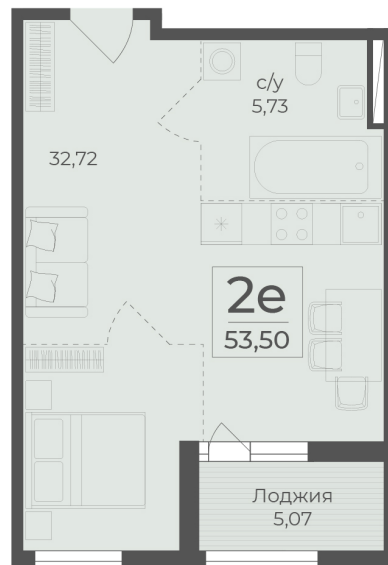

<https://cid.ru/choice-flat/flat-6908306/>

№ квартиры: 136
Этаж: 9
Площадь: 53.5 кв. м.

Стоимость м2: 370 260
Стоимость: 19 808 910

Действительно на: 26.05.2026

Расположение на этаже

Расположение на генплане