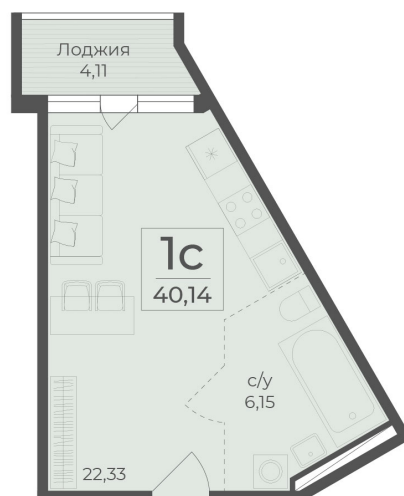

<https://cid.ru/choice-flat/flat-6908297/>

№ квартиры: 447

Этаж: 6

Площадь: 40.14 кв. м.

Стоимость м2: 351 500

Стоимость: 14 109 210

Действительно на: 26.05.2026

Расположение на этаже

Расположение на генплане