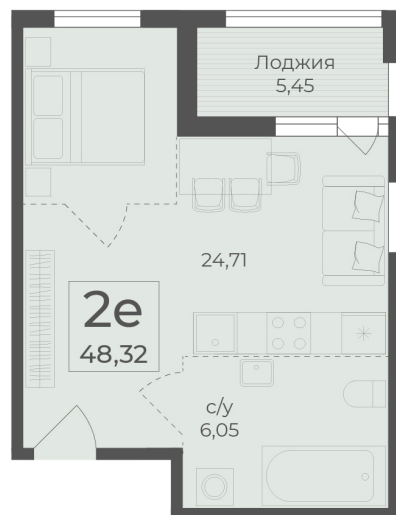

<https://cid.ru/choice-flat/flat-6908295/>

№ квартиры: 25  
Этаж: 4  
Площадь: 48.32 кв. м.

**Стоимость м2: 369 650**  
**Стоимость: 17 861 488**

Действительно на: 26.05.2026

### Расположение на этаже