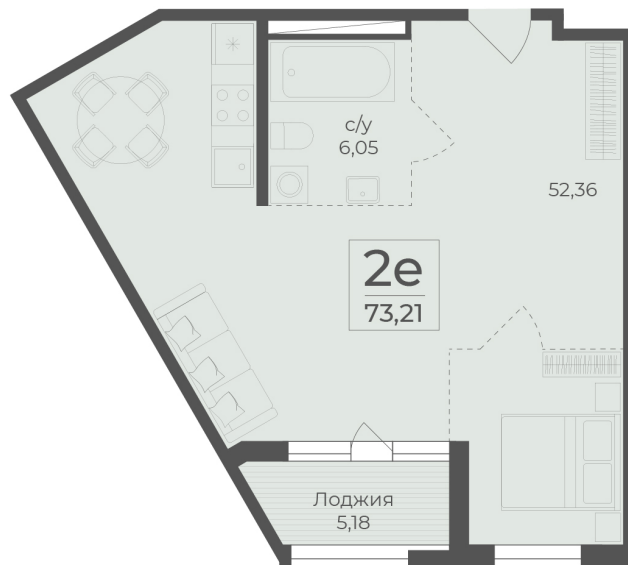

<https://cid.ru/choice-flat/flat-6908279/>

№ квартиры: 42

Этаж: 5

Площадь: 73.21 кв. м.

Стоимость м2: 353 350

Стоимость: 25 868 754

Действительно на: 26.05.2026

Расположение на этаже

Расположение на генплане