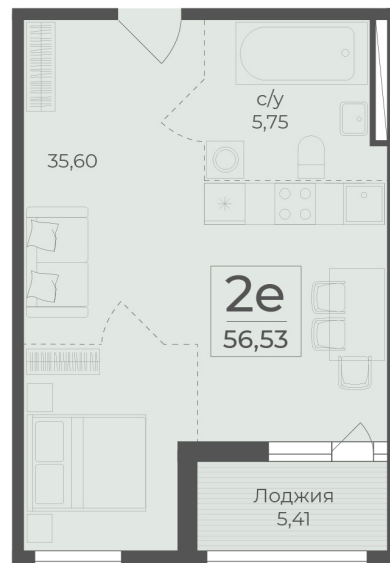

<https://cid.ru/choice-flat/flat-6908273/>

№ квартиры: 120

Этаж: 7

Площадь: 56.53 кв. м.

**Стоимость м2: 367 370**

**Стоимость: 20 767 426**

Действительно на: 26.05.2026

### Расположение на этаже

### Расположение на генплане