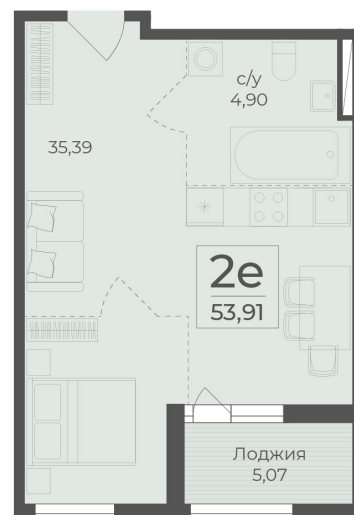

<https://cid.ru/choice-flat/flat-6908250/>

№ квартиры: 340

Этаж: 13

Площадь: 53.91 кв. м.

Стоимость м2: 367 950

Стоимость: 19 836 185

Действительно на: 25.05.2026

Расположение на этаже

Расположение на генплане