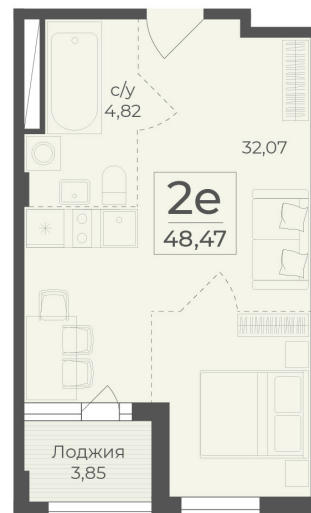

<https://cid.ru/choice-flat/flat-6908220/>

№ квартиры: 240

Этаж: 2

Площадь: 48.47 кв. м.

Стоимость м2: 329 140

Стоимость: 15 953 416

Действительно на: 26.05.2026

Расположение на этаже

Расположение на генплане