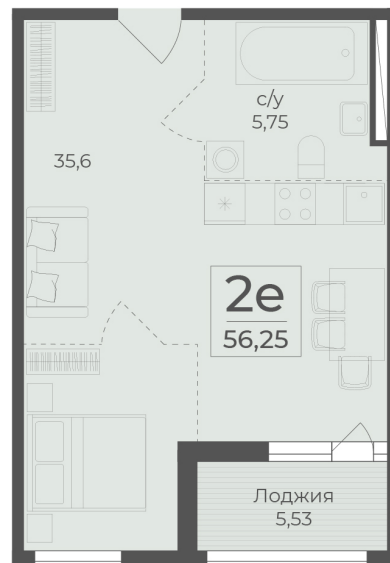

<https://cid.ru/choice-flat/flat-6908219/>

№ квартиры: 134
Этаж: 9
Площадь: 56.25 кв. м.

Стоимость м2: 367 370
Стоимость: 20 664 563

Действительно на: 26.05.2026

Расположение на этаже

Расположение на генплане