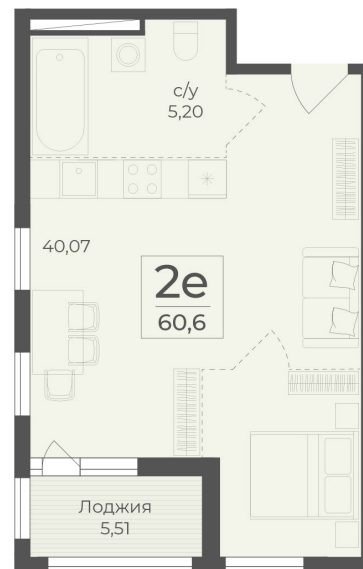

<https://cid.ru/choice-flat/flat-6908210/>

№ квартиры: 417
Этаж: 3
Площадь: 60.6 кв. м.

Стоимость м2: 363 200
Стоимость: 22 009 920

Действительно на: 26.05.2026

Расположение на этаже

Расположение на генплане