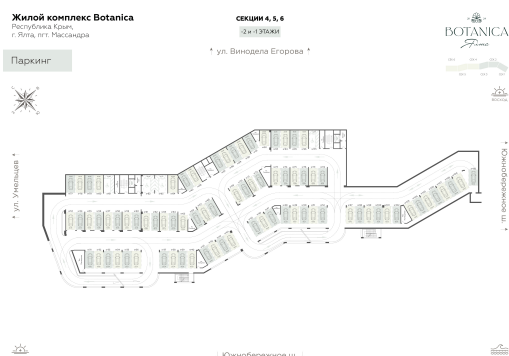

<https://cid.ru/choice-flat/flat-6908127/>

№ квартиры: 65
Этаж: -1
Площадь: 20.64 кв. м.

Стоимость м2: 202 500
Стоимость: 4 179 600

Действительно на: 26.05.2026

Расположение на этаже

Расположение на генплане