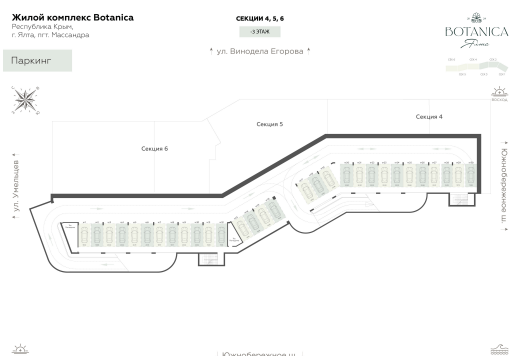

<https://cid.ru/choice-flat/flat-6908115/>

№ квартиры: 30

Этаж: -3

Площадь: 19.84 кв. м.

Стоимость м2: 177 500

Стоимость: 3 521 600

Действительно на: 26.05.2026

Расположение на этаже

Расположение на генплане