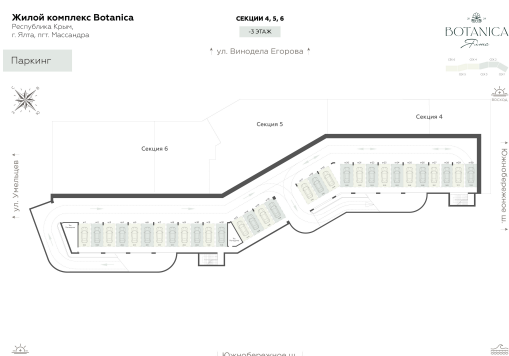

<https://cid.ru/choice-flat/flat-6908112/>

№ квартиры: 26
Этаж: -3
Площадь: 20.68 кв. м.

Стоимость м2: 177 500
Стоимость: 3 670 700

Действительно на: 26.05.2026

Расположение на этаже

Расположение на генплане