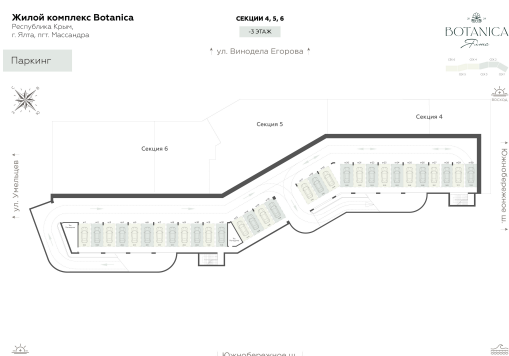

<https://cid.ru/choice-flat/flat-6908111/>

№ квартиры: 25  
Этаж: -3  
Площадь: 20.68 кв. м.

**Стоимость м2: 177 500**  
**Стоимость: 3 670 700**

Действительно на: 25.05.2026

### Расположение на этаже

### Расположение на генплане