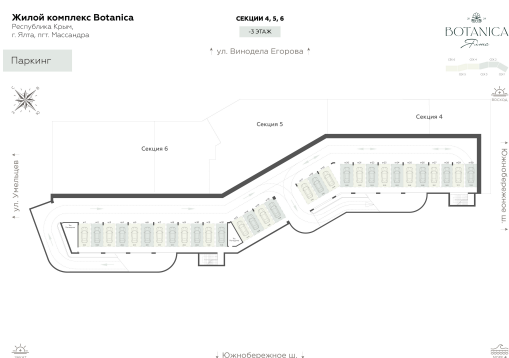

<https://cid.ru/choice-flat/flat-6908110/>

№ квартиры: 24

Этаж: -3

Площадь: 20.2 кв. м.

Стоимость м2: 177 500

Стоимость: 3 585 500

Действительно на: 26.05.2026

Расположение на этаже

Расположение на генплане