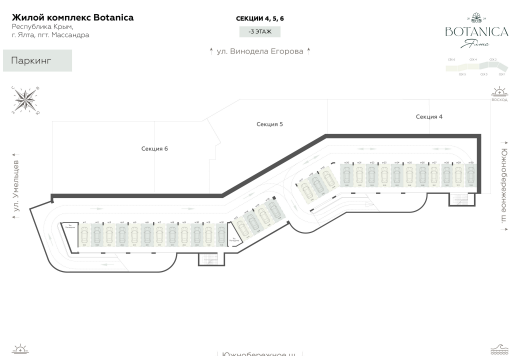

<https://cid.ru/choice-flat/flat-6908109/>

№ квартиры: 23

Этаж: -3

Площадь: 20.2 кв. м.

Стоимость м2: 177 500

Стоимость: 3 585 500

Действительно на: 25.05.2026

Расположение на этаже

Расположение на генплане