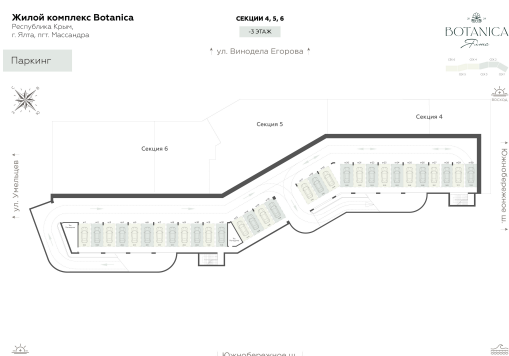

<https://cid.ru/choice-flat/flat-6908107/>

№ квартиры: 21  
Этаж: -3  
Площадь: 20.2 кв. м.

**Стоимость м2: 177 500**  
**Стоимость: 3 585 500**

Действительно на: 26.05.2026

### Расположение на этаже

### Расположение на генплане