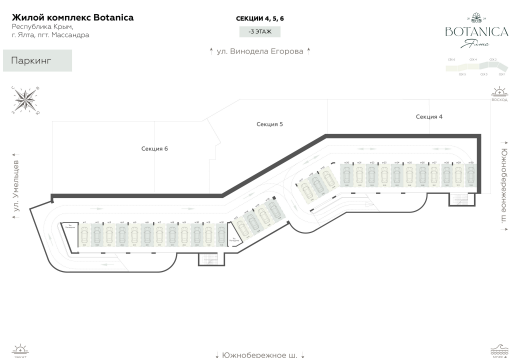

<https://cid.ru/choice-flat/flat-6908106/>

№ квартиры: 20
Этаж: -3
Площадь: 20.83 кв. м.

Стоимость м2: 177 500
Стоимость: 3 697 325

Действительно на: 26.05.2026

Расположение на этаже

Расположение на генплане