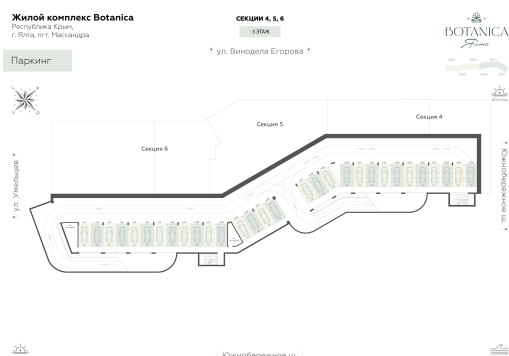

<https://cid.ru/choice-flat/flat-6908105/>

№ квартиры: 19
Этаж: -3
Площадь: 20.18 кв. м.

Стоимость м2: 177 500
Стоимость: 3 581 950

Действительно на: 26.05.2026

Расположение на этаже

Расположение на генплане