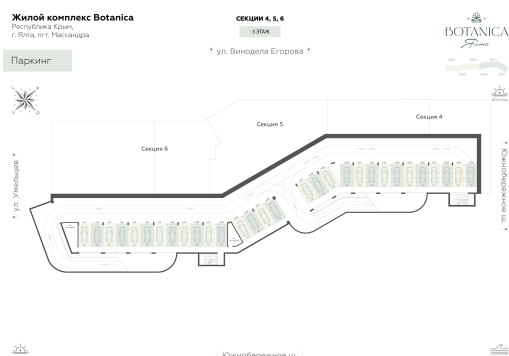

<https://cid.ru/choice-flat/flat-6908102/>

№ квартиры: 16  
Этаж: -3  
Площадь: 19.24 кв. м.

**Стоимость м2: 177 500**  
**Стоимость: 3 415 100**

Действительно на: 26.05.2026

### Расположение на этаже

### Расположение на генплане