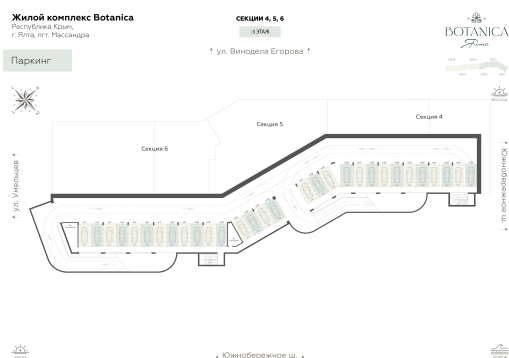

<https://cid.ru/choice-flat/flat-6908101/>

№ квартиры: 15
Этаж: -3
Площадь: 19.56 кв. м.

Стоимость м2: 177 500
Стоимость: 3 471 900

Действительно на: 26.05.2026

Расположение на этаже

Расположение на генплане